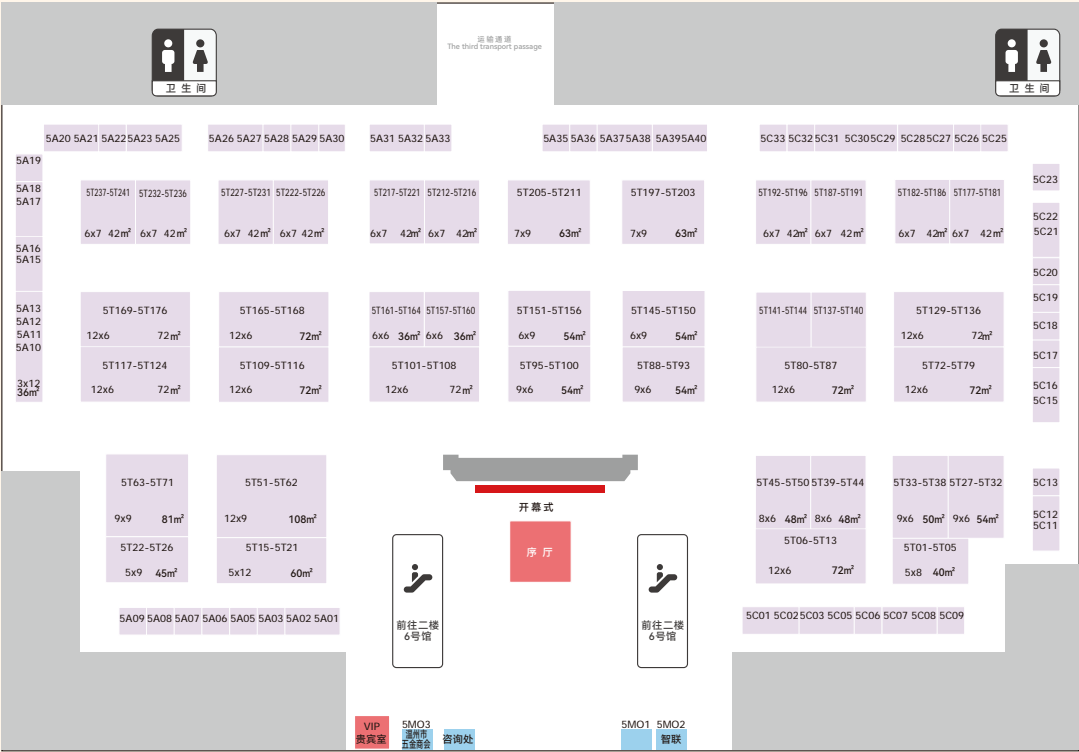

5号馆 智能家居 | 智能锁 | 木门锁 | 交通锁 | 家居门配五金