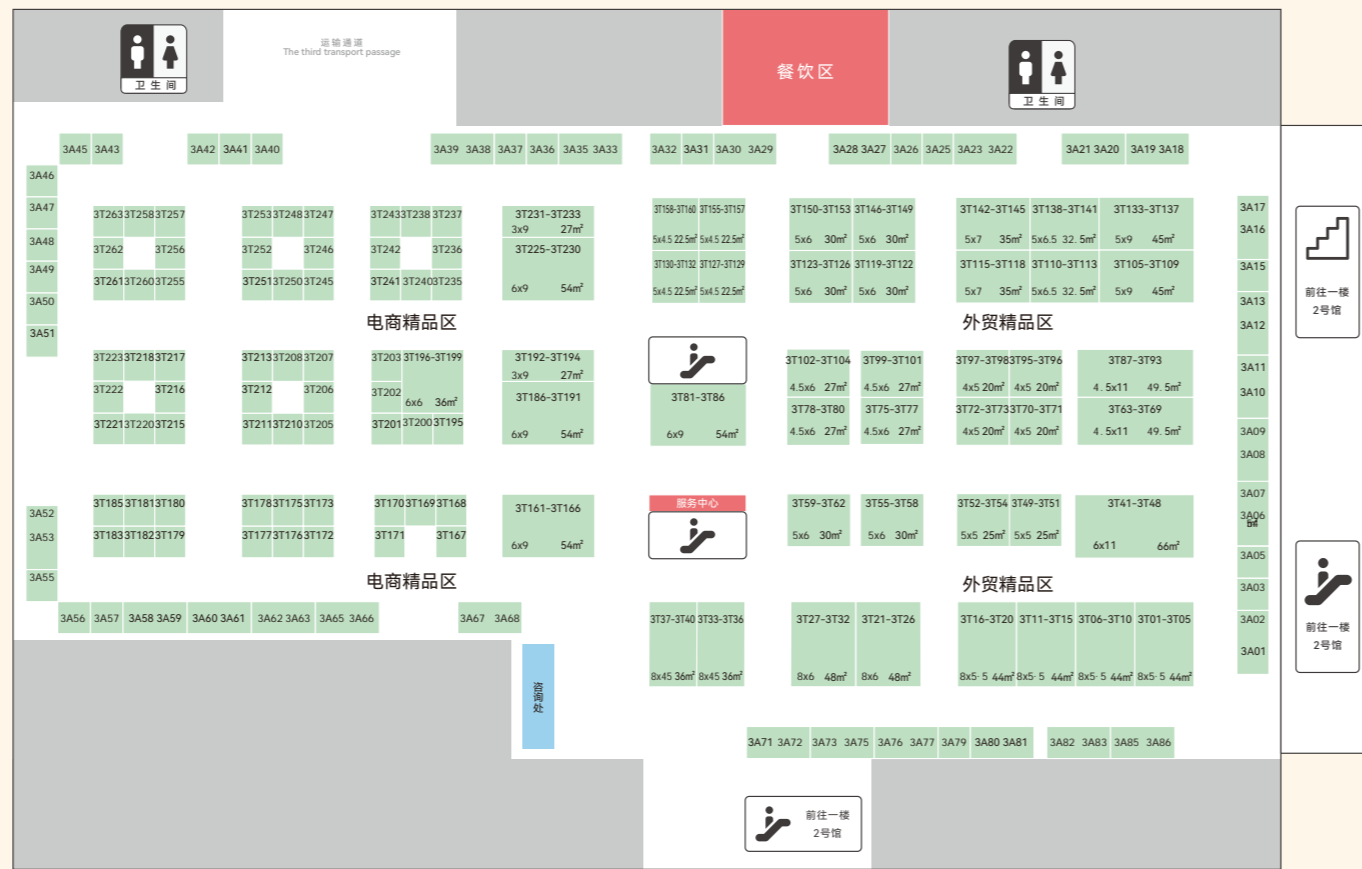

全球优质品牌集中展示 逾百家品牌携新品亮相

[部分展商] 注:此排名不分先后

海蒂诗	Blum百隆	东泰	汇泰龙	西玛门控	凯迪仕·智能锁	图特	诺米	IoyLink左邻	威欧希智能门锁
鹿客	昆山智能锁	通用锁具	卡特五金	天字工贸	喜美家	库博	顶固	图特·超智能锁	夏普
固广五金	新念智能锁	万宝龙锁	名佳	凯理五金	金钢智能锁	凡志智能锁	达福路五金	炬达机械	穿山甲
威思特锁业	东钢	卫士锁业	榕辉	嘉得利锁具	相邦	凯孚五金	嘉仕迪五金	贵特	旺达利五金
好太太	莱迪五金	中南五金	双益	轩雅五金	雅力五金	硕铂	雅洁五金	至宝锁业	雅金锁业
斯登	腾祥五金	星五金	明新	丽胜	东风兴	达威	升阳	正典五金	圣鑫
铭裕胜	明川五金	顺新发	万事吉	东方锁厂	博强锁具	裕群锁具五金	鑫德诺五金	天斯	欧美佳锁具

展品范围 EXHIBITS RANGE

- **锁具类** 智能门锁、外装门锁、执手锁、抽屉锁、拉杆箱锁、防盗锁、密码锁、挂锁等
- **拉手类** 门拉手、抽屉拉手、柜门拉手、橱柜拉手、窗拉手、玻璃拉手等
- **功能五金** 拉篮、转角系统、阻尼、转盘地柜系统、吊柜、反弹器、气撑
- **门禁系统** 身份识别、目标识别、生物识别、编码识别等
- **安防产品** 保险箱(柜)、电子猫眼门铃、可视门铃等、激光焊接设备、抛光设备、包装设备、自动化设备等

- **小五金类** 合页、滑轨、静音阻尼、铰链、门吸、地吸、闭门器等
- **配件** 指纹锁电路板、前后面板、锁体、锁芯、连接杆等
- **高端定制类** 定制家居、入户门、生态门、实木门、实木复合门、强化门等

3号馆 跨境外贸专区