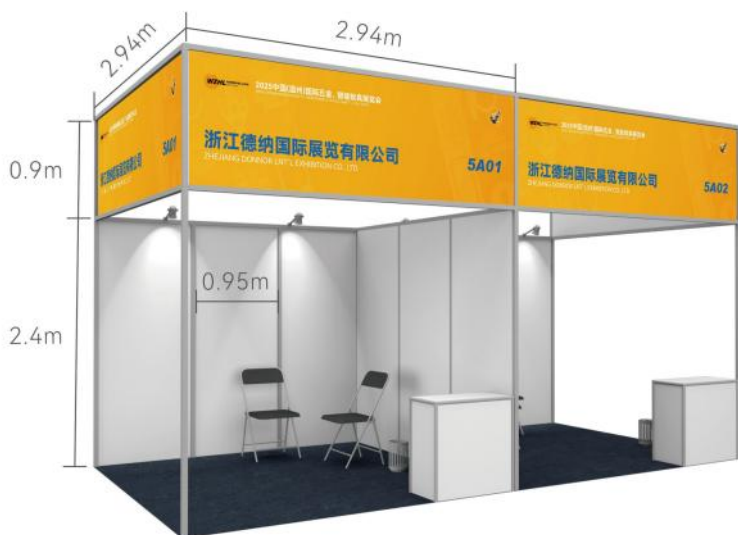

展位费用

BOOTH PRICE

标准展位

8,500 元 / 展位 / 展期

展位配置

- ① 所租用场地及地毯
- ② 三间面板
- ③ 楣板
- ④ 220V 电源插座
- ⑤ 射灯两只
- ⑥ 展椅两把
- ⑦ 咨询桌
- ⑧ 垃圾篓

注：效果图仅供参考，展位以现场搭建为准。

光地