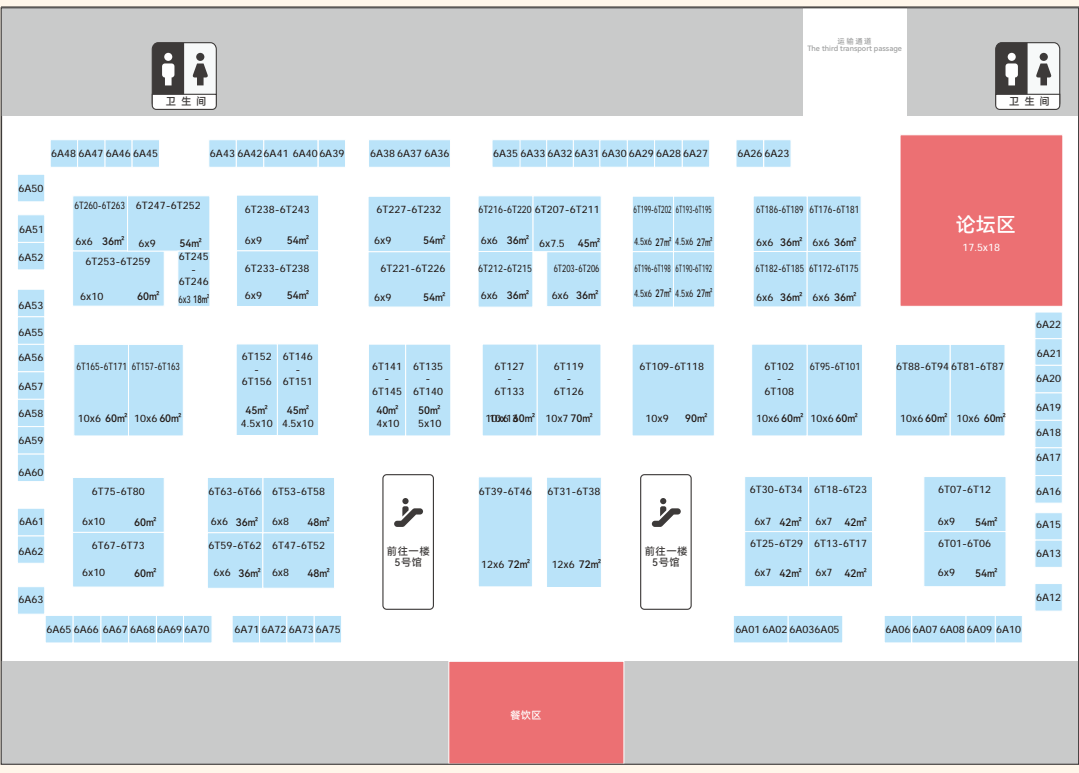

6号馆 功能五金 | 智能锁 | 机械锁 | 智能入户解决方案