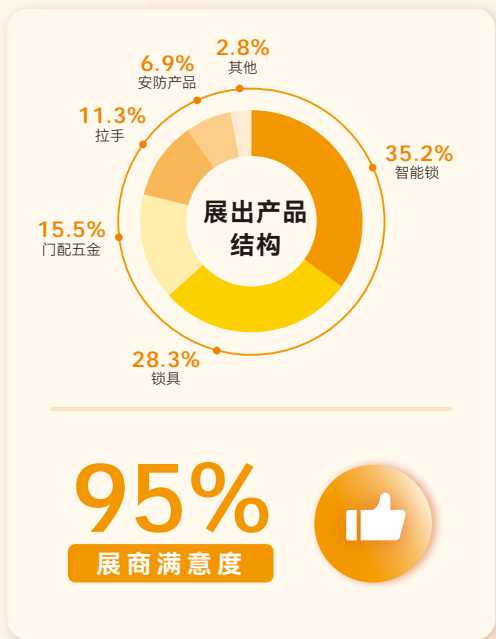

6号馆 功能五金 | 智能锁 | 机械锁 | 智能入户解决方案

5号馆 智能家居 | 智能锁 | 木门锁 | 交通锁 | 家居门配五金

上届数据回顾

THE LAST REVIEW

参展商数据分析 EXHIBITOR DATA ANALYSIS

观众数据分析 AUDIENCE DATA ANALYSIS

参观商来源

到场人数前十省份

广东、浙江、江苏、山东、河北、河南、北京、福建、江西、安徽

观众参观目的

海外观众分析

可统计国家42个
到场353人次。

到场人数前十国家为：

印度、新加坡、韩国、马来西亚、巴基斯坦、蒙古、斯里兰卡、印尼、菲律宾、美国

感兴趣的产品

93%的采购商表示下届展会计划继续来温参观、采购