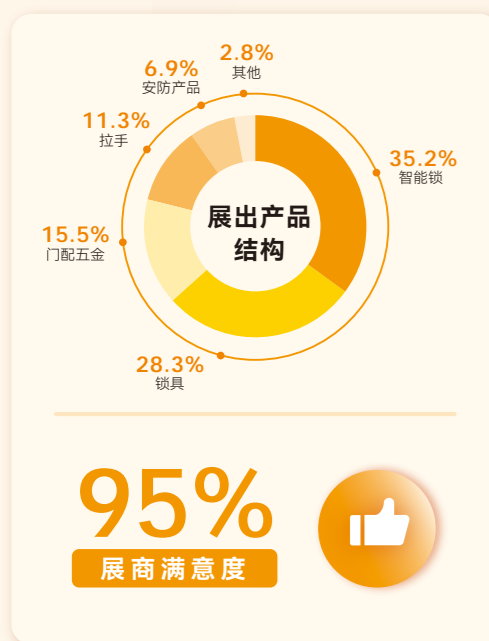

广东、浙江、江苏、山东、河北、河南、北京、福建、江西、安徽

观众参观目的

海外观众分析

可统计国家42个
到场353人次。

到场人数前十国家为：

印度、新加坡、韩国、马来西亚、巴基斯坦、蒙古、斯里兰卡、印尼、菲律宾、美国

感兴趣的产品

93%的采购商表示下届展会计划继续来温参观、采购

850 元 / 平米 / 展期

光地需缴纳特装管理费 10 元 / m²

只提供租用场地，
不配备任何展具、地毯、电力、电源等等

ufi
Member

德纳展览
DONNOR EXHIBITION

参展咨询：0577-8895 8607 | 参观热线：0577-8890 5900 | 商会热线：0577-8862 1291

上届数据回顾

THE LAST REVIEW

参展商数据分析 EXHIBITOR DATA ANALYSIS

观众数据分析 AUDIENCE DATA ANALYSIS

参观商来源

到场人数前十省份

广东、浙江、江苏、山东、河北、河南、北京、福建、江西、安徽

观众参观目的

海外观众分析

可统计国家42个
到场353人次。

到场人数前十国家为:

印度、新加坡、韩国、马来西亚、巴基斯坦、蒙古、斯里兰卡、印尼、菲律宾、美国

感兴趣的产品

93%的采购商表示下届展会计划继续来温参观、采购

展位费用

BOOTH PRICE

标准展位

8,500元/展位/展期