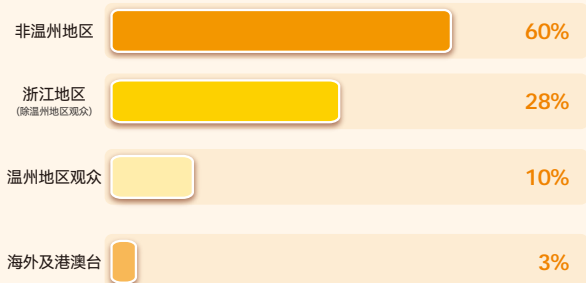

6号馆 功能五金 | 智能锁 | 机械锁 | 智能入户解决方案

5号馆 智能家居 | 智能锁 | 木门锁 | 交通锁 | 家居门配五金

上届数据回顾

THE LAST REVIEW

参展商数据分析 EXHIBITOR DATA ANALYSIS

观众数据分析 AUDIENCE DATA ANALYSIS

参观商来源

到场人数前十省份

广东、浙江、江苏、山东、河北、河南、北京、福建、江西、安徽

观众参观目的

海外观众分析

可统计国家42个
到场353人次。

到场人数前十国家为：

印度、新加坡、韩国、马来西亚、巴基斯坦、蒙古、斯里兰卡、印尼、菲律宾、美国

感兴趣的产品

93%的采购商表示下届展会计划继续来温参观、采购