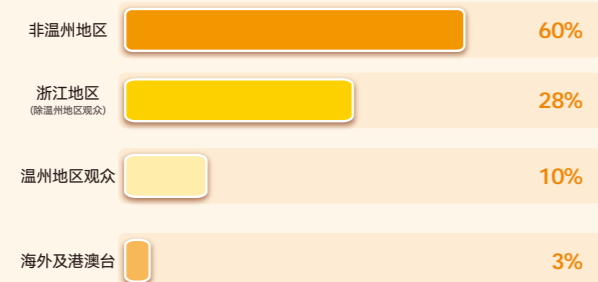

到场人数前十省份

广东、浙江、江苏、山东、河北、河南、北京、福建、江西、安徽