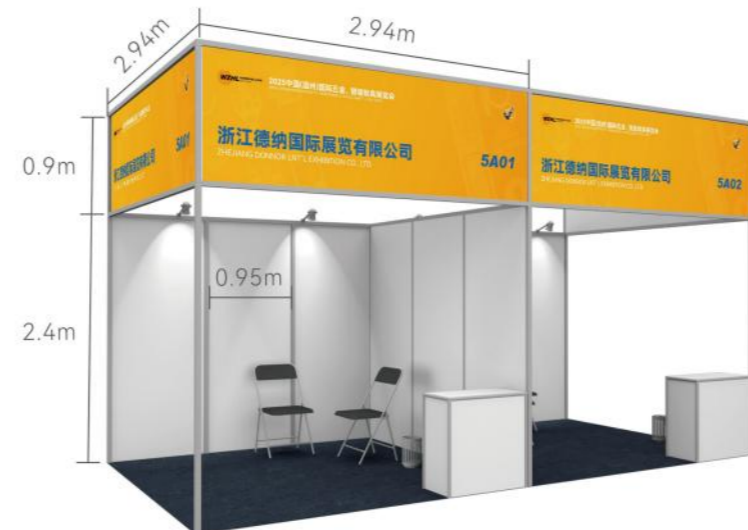

到场人数前十国家为:

印度、新加坡、韩国、马来西亚、巴基斯坦、蒙古、斯里兰卡、印尼、菲律宾、美国

感兴趣的产品

93%的采购商表示下届展会计划继续来温参观、采购

展位费用

BOOTH PRICE

标准展位

8,500元/展位/展期

展位配置

- ①所租用场地及地毯
- ②三间面板
- ③楣板
- ④220V电源插座
- ⑤射灯两只
- ⑥展椅两把
- ⑦咨询桌
- ⑧垃圾篓

注:效果图仅供参考,展位以现场搭建为准。

光地

850元/平米/展期

光地需缴纳特装管理费10元/m²

只提供租用场地,不配备任何展具、地毯、电力、电源等等

参展咨询: 0577-8895 8607 | 参观热线: 0577-8890 5900 | 商会热线: 0577-8862 1291

www.wzhle.com

2026中国(温州)国际五金、智能锁具展览会

同期举办:全屋整装供应链、五金锁具跨境电商暨外贸博览会

2026.5.28-30 温州国际会展中心

展出面积 52,000 m²

参展企业 800+家

专业观众 60,000+人次

主办单位: 中国木材与木制品流通协会 | 温州市五金商会 | 浙江德纳国际展览有限公司