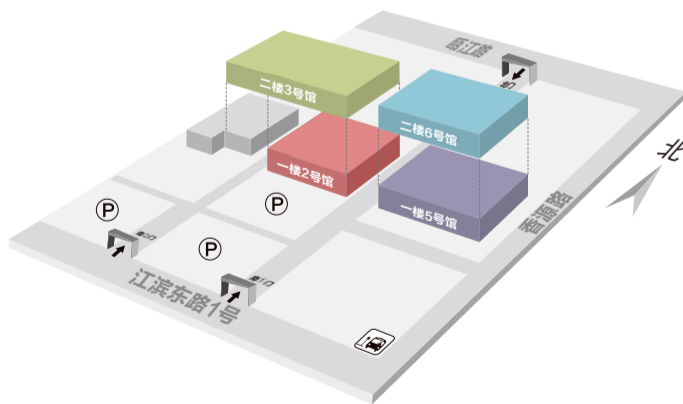

品牌齐聚 成效斐然 共话行业新风向

百家品牌携新品亮相

[部分展商]

ESTIMATED
预计规模 SCALE

展览面积
40,000 m²

展商
700+

参观人次
50,000+

- 2号馆 高定五金/定制拉手/执手锁/木门锁等
- 3号馆 高定五金/定制家居/建筑五金/门窗五金/木门/机械设备等
- 5号馆 机械锁/智能锁/交通锁/门配五金等
- 6号馆 功能五金/智能锁/机械锁/软件供应商/链等

展馆分布

提前预登记, 免费获取

5大福利

- 快捷入场
- VIP服务
- 论坛名额
- 精英资源
- 精美礼品