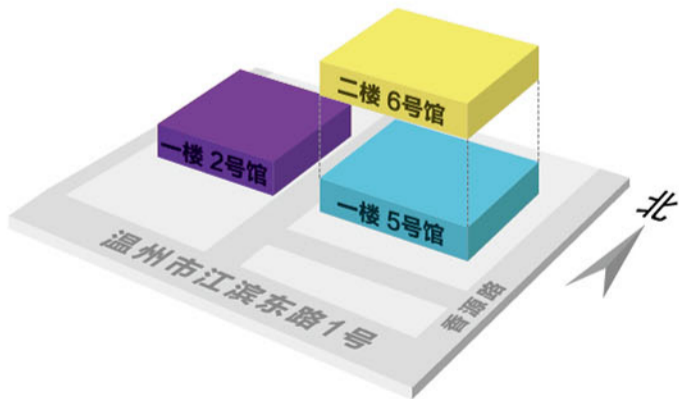

# 后疫情时代

家装建材行业采购首选  
家居五金、智能锁具优质供应商聚集地

- 中国锁都
- 中国锁具出口基地
- 中国智能锁生产基地

温州

2021中国(温州)国际五金、智能锁具展览会立足产业集聚优势,全力整合行业上下游资源,紧密结合行业发展趋势,为参展企业搭建高效、精准的展示商贸平台,共享行业后疫情时代的全新机遇。

## 展品范围

**锁具类:** 智能门锁、外装门锁、执手锁、自行车锁、抽屉锁、拉杆箱锁、防盗锁、密码锁、挂锁等

**拉手类:** 门拉手、抽屉拉手、柜门拉手、橱柜拉手、窗拉手、玻璃拉手等

**小五金类:** 合页、滑轨、静音阻尼、铰链、门吸、地吸、闭门器等

**门禁系统:** 身份识别、目标识别、生物识别、编码识别等

**配件:** 指纹锁电路板、指纹头、前后面板、锁体、锁芯、连接杆等

## 汇集行业代表性企业 邀约下游精准采购商

锁具下游行业经销商 / 代理商 / 零售商 / 百货公司 / 采购集团  
国内木门 / 建材 / 门窗 / 家居生产企业  
定制家居 / 全屋定制类企业  
房地产 / 建筑装饰 / 家装企业  
国际采购商  
国内外锁具产地 / 专业市场  
新型销售商人群 (电商 / 直播等)  
智能锁芯片 / 技术研发机构  
行业媒体 / 协会等

30000m<sup>2</sup> 展览面积 | 28000+ 参观人次 | 500+ 参展企业

## 展馆分布图