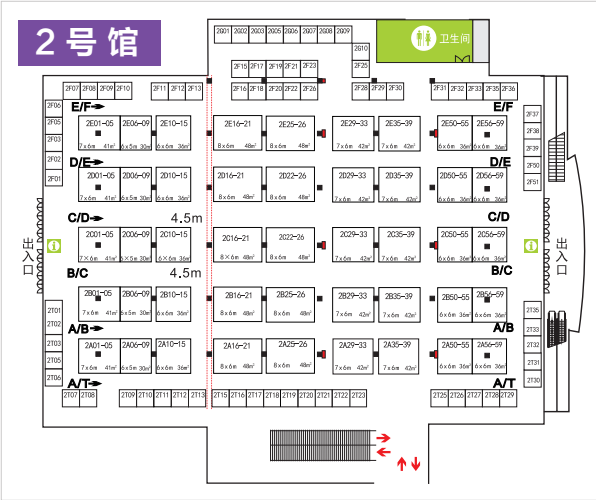

展馆分布

咨询热线: 0577-88902222/88958607
参观热线: 0577-88908300
商会热线: 0577-88621291
展会网址: www.wzhle.com