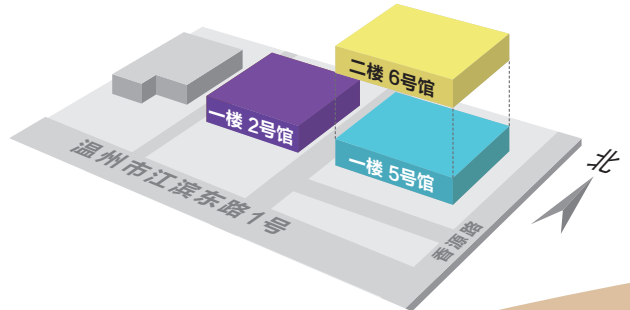

展馆分布

咨询热线: 0577-88902222/88958607
参观热线: 0577-88908300
商会热线: 0577-88621291
展会网址: www.wzhle.com