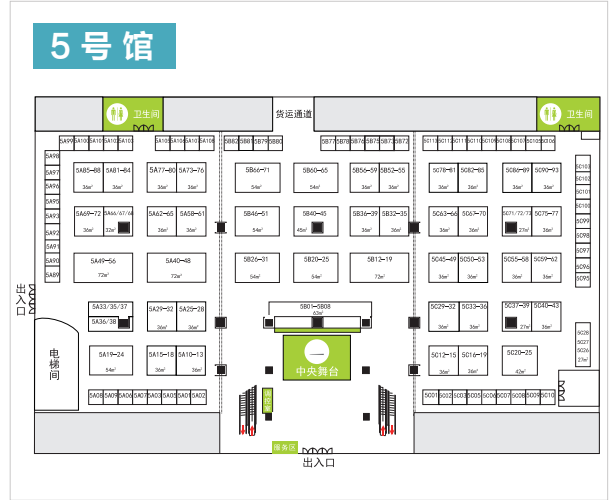

展馆分布

咨询热线: 0577-88902222/88958607
参观热线: 0577-88908300
商会热线: 0577-88621291
展会网址: www.wzhle.com