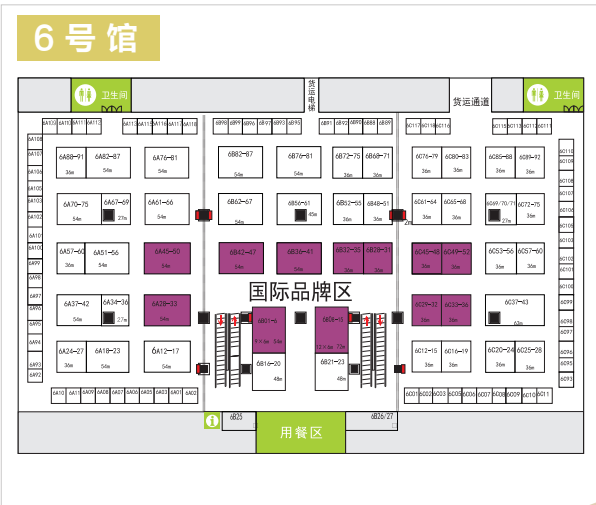

展馆分布

咨询热线: 0577-88902222/88958607
参观热线: 0577-88908300
商会热线: 0577-88621291
展会网址: www.wzhle.com